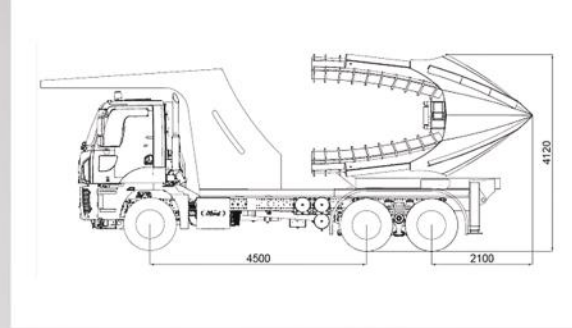

Kademe ağaç sökme-dikme makinaları düşük bakım maliyetine, hidrolik silindirlerinde emniyet valflerine, uzun ömürlü, aşınmaya dayanıklı kürek bıçaklara, yüksek dayanımlı çelik yapıya, elektro-hidrolik kontrole sahiptir. Daha hassas kontrol için oransal uzaktan kumandalı sistemin kullanılması önerilir.

65 Yıllık Tecrübe İle...

KADEME AĞAÇ SÖKME MAKİNASI

Merkez : Yenidoğan Mh. Kızılay Sk. No:39 Bayrampaşa / İstanbul Turkey
Fabrika : Büyükkayacak Mh. Aksaray Çevreyolu Cd. No:7/1 Selçuklu / Konya Turkey
Telefon : +90 212 467 50 50 (ext. 3360) - Fax: +90 212 467 69 94
satis@kademe.com.tr - www.kademe.com.tr

📱 🌐 📺 📺 📺 kademe.tr **albayrak**

KADEME
Araç Üstü Ekipmanları