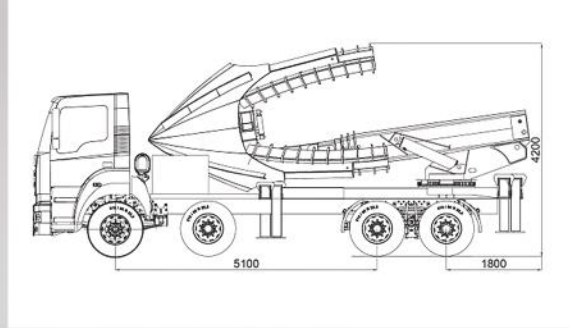

Kademe ağaç sökme-dikme makinaları düşük bakım maliyetine, hidrolik silindirlerinde emniyet valflerine, uzun ömürlü, aşınmaya dayanıklı kürek bıçaklara, yüksek dayanımlı çelik yapıya, elektro-hidrolik kontrole sahiptir. Daha hassas kontrol için oransal uzaktan kumandalı sistemin kullanılması önerilir.

65 Yıllık Tecrübe İle...

KADEME AĞAÇ SÖKME MAKİNASI

Merkez : Yenidoğan Mh. Kızılay Sk. No:39 Bayrampaşa / İstanbul Turkey
Fabrika : Büyükkayacak Mh. Aksaray Çevreyolu Cd. No:7/1 Selçuklu / Konya Turkey
Telefon : +90 212 467 50 50 (ext. 3360) - Fax: +90 212 467 69 94
satis@kademe.com.tr - www.kademe.com.tr

📱 🌐 📺 📺 📺 kademe.tr **albayrak**

KADEME
Araç Üstü Ekipmanları